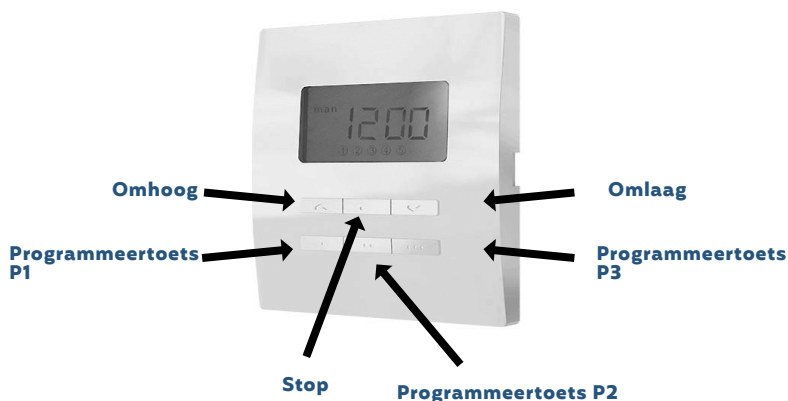

Temperatuur bereik: -10°C - +50°C

Bereik: 100m open ruimte
20m en twee muren L2

Inleren als eerste zender

⚠ **N.B. als de bovenstaande actie wordt uitgevoerd zijn alle andere zenders uit het geheugen verwijderd**