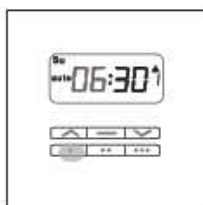

Blokkeer functies

Druk gelijktijdig toets **P1** en **P3** in voor 3 sec

Alle toetsen zijn nu geblokkeerd

Om de blokkeer functie op te heffen dient u de **P1** en **P3** toets gelijktijdig in te drukken voor 3 sec

Instellen automatische tijd

Druk op de **P2** toets tot de klok op automatisch staat

Druk 5 sec. op de **P1** toets tot de omhoog tijd verschijnt

Druk op de **P1** toets totdat de uren knipperen

Druk op de **op** of **neer** toets om de juiste tijd te kiezen