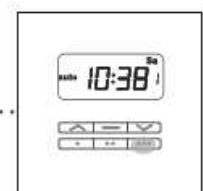

Instellen automatische tijd

Druk op de **P2** toets tot de klok op automatisch staat

Druk 5 sec. op de **P1** toets tot de omhoog tijd verschijnt

Druk op de **P1** toets totdat de uren knipperen

Druk op de **op** of **neer** toets om de juiste tijd te kiezen

Druk op de **P1** toets om te wisselen naar minuten

Druk op de **op** of **neer** toets om de juiste minuten te kiezen

Druk op de **P1** toets om de dagen in te stellen

Druk op de **op** of **neer** toets om de gewenste dagen in te stellen

Druk op de **P3** toets om de omlaag tijd in te stellen

Druk op de **op** of **neer** toets om de uren in te stellen

Druk 5 sec op de **P3** toets om de neerwaartse tijd te bevestigen

Druk op de **stop** toets om terug te keren naar de huidige tijd.