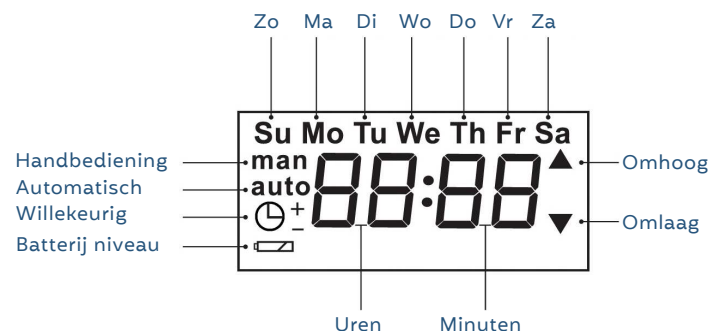

PAGINA 5

Pagina 5
Pagina 5

COLOFON

PAGINA 6

Technisch gegevens:

Voltage: 3 Volt

Type batterij: CR2430

Frequentie: 433,92 MHz

Temperatuur bereik: -10°C - +50°C

Bereik: 100m open ruimte
20m en twee muren L2

Inleren als eerste zender

⚠ **N.B. als de bovenstaande actie wordt uitgevoerd zijn alle andere zenders uit het geheugen verwijderd**

De tijd klok als tweede zender gebruiken

Van handbediening naar automatisch wisselen

Handbediening: De tijd functie is uitgeschakeld

Automatisch: De motor werkt op de ingestelde tijd

Willekeurig: De motor werkt op de ingestelde tijden echter met een afwijking van ongeveer ± 15 min.