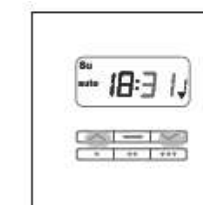

Instellen automatische tijd

Druk op de **P2** toets tot de klok op automatisch staat

Druk 5 sec. op de **P1** toets tot de omhoog tijd verschijnt

Druk op de **P1** toets totdat de uren knipperen

Druk op de **op** of **neer** toets om de juiste tijd te kiezen

Druk op de **P1** toets om te wisselen naar minuten

Druk op de **op** of **neer** toets om de juiste minuten te kiezen

Druk op de **P1** toets om de dagen in te stellen

Druk op de **op** of **neer** toets om de gewenste dagen in te stellen

Druk op de **P3** toets om de omlaag tijd in te stellen

Druk op de **op** of **neer** toets om de uren in te stellen

Druk 5 sec op de **P3** toets om de neerwaartse tijd te bevestigen

Druk op de **stop** toets om terug te keren naar de huidige tijd.