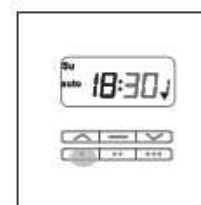

Instellen automatische tijd

Druk op de **P2** toets tot de klok op automatisch staat

Druk 5 sec. op de **P1** toets tot de omhoog tijd verschijnt

Druk op de **P1** toets totdat de uren knipperen

Druk op de **op** of **neer** toets om de juiste tijd te kiezen

Druk op de **P1** toets om te wisselen naar minuten

Druk op de **op** of **neer** toets om de juiste minuten te kiezen

Druk op de **P1** toets om de dagen in te stellen

Druk op de **op** of **neer** toets om de gewenste dagen in te stellen

Druk op de **P3** toets om de omlaag tijd in te stellen

Druk op de **op** of **neer** toets om de uren in te stellen

Druk 5 sec op de **P3** toets om de neerwaartse tijd te bevestigen

Druk op de **stop** toets om terug te keren naar de huidige tijd.