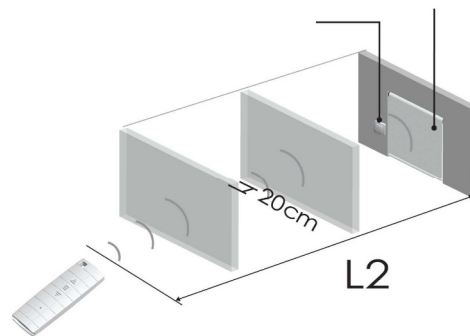

Temperatuur bereik: -10°C - +50°C

Bereik: 100m open ruimte
20m en twee muren L2

Inleren als eerste zender

⚠ **N.B. als de bovenstaande actie wordt uitgevoerd zijn alle andere zenders uit het geheugen verwijderd**